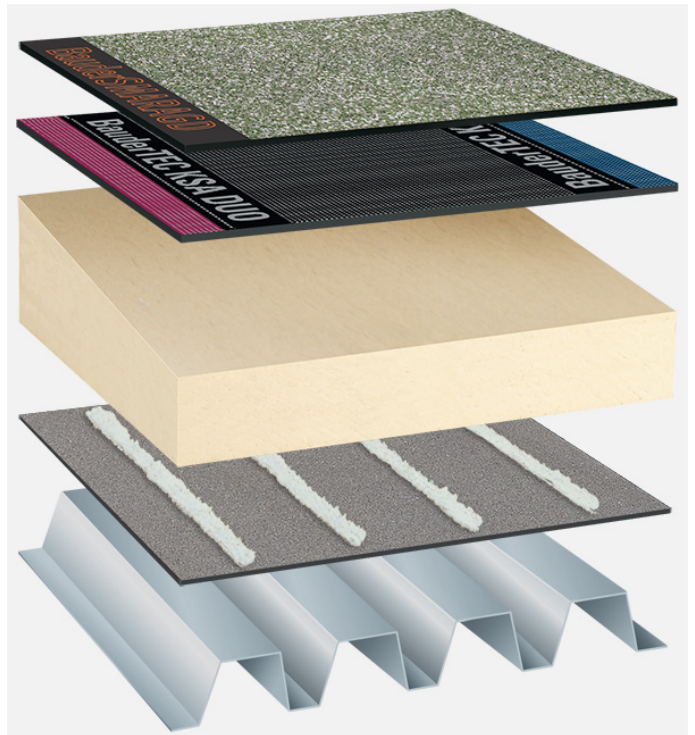

Bitumenska protukorijenska hidroizolacija, BauderPIR u padu, potkonstrukcija trapezni lim

Završni sloj (vareni):

BauderSMARAGD

Prvi hidroizolacijski sloj (hladno samoljepljivi):

BauderTEC KSA DUO

Linearna odvodnja (opcionarno, nije prikazano):

BauderPIR T LES

Toplinska izolacija (lijepljena):

BauderPIR T (u padu)

Parna brana (hladno samoljepljiva):

BauderTEC KSD s finim posipom

Sustav: TP_PIR-TG_S_01

Prikazani sustav ravnog krova predstavlja našu preporuku na temelju odabranih parametara. Specifičnosti i zahtjevi konkretnog objekta nisu uzeti u obzir. Ova preporuka ne zamjenjuje konzultacije s Bauder tehničko-prodajnim savjetnicima ili tehničkom službom.