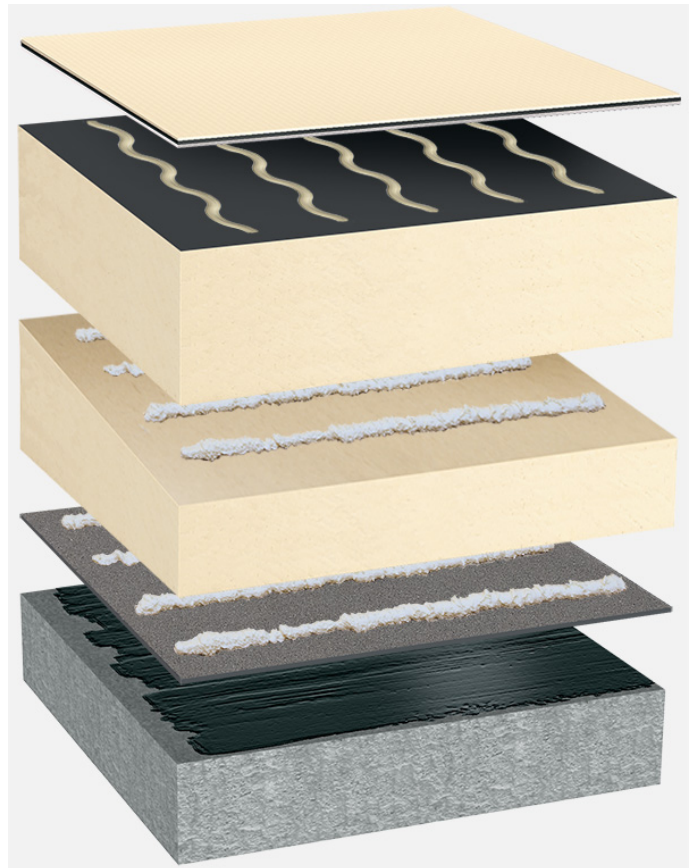

Sintetička hidroizolacija, toplinska izolacija BauderPIR u padu, betonska potkonstrukcija

---

Završni sloj (lijepljeni):

**BauderTHERMOPLAN T 15/18/20
V**

Linearna odvodnja (opcionarno, nije prikazano):

BauderPIR T LES

Toplinska izolacija (lijepljena):

BauderPIR FA

Toplinska izolacija (lijepljena):

BauderPIR T (u padu)

Ljepilo za toplinsku izolaciju:

Bauder LJEPILO U PJENI

Parna brana (varena):

BauderFLEX DNA

Prednamaz:

Burkolit V

Prikazani sustav ravnog krova predstavlja našu preporuku na temelju odabranih parametara. Specifičnosti i zahtjevi konkretnog objekta nisu uzeti u obzir. Ova preporuka ne zamjenjuje konzultacije s Bauder tehničko-prodajnim savjetnicima ili tehničkom službom.

Bilješke:

Sustav: BP_PIR-TG_PIR-FA_TV_01

Izrađeno na Bauder Flachdach-Navigatorsu (www.bauder-navigator.hr)