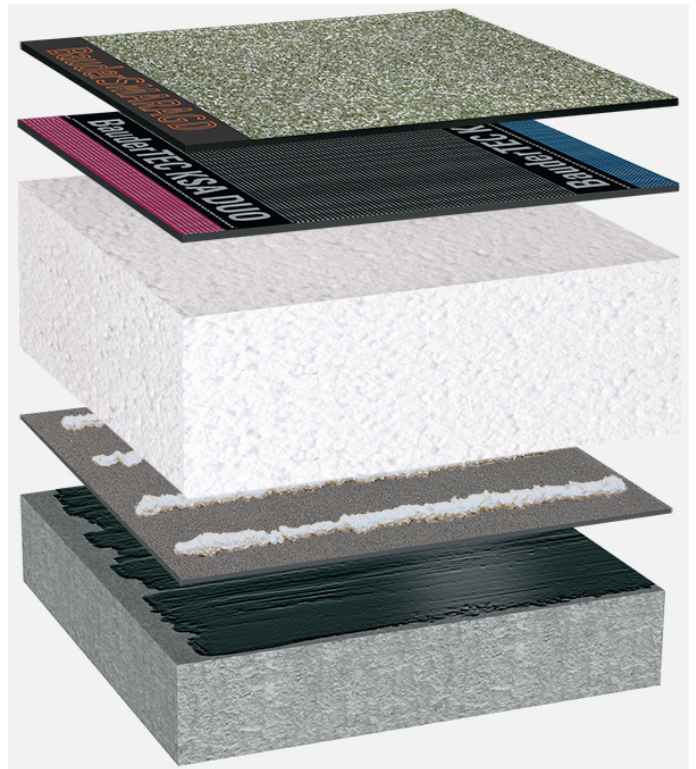

Bitumenska protukorijenska hidroizolacija, EPS u padu, betonska podloga

---

Završni sloj (vareni):

BauderSMARAGD

Prvi hidroizolacijski sloj (hladno samoljepljivi):

BauderTEC KSA DUO

Linearna odvodnja (opcionalno, nije prikazano):

EPS LES

Toplinska izolacija (lijepljena):

EPS (u padu)

Ljepilo za toplinsku izolaciju:

Bauder LJEPILO U PJENI

Parna brana (varena):

BauderFLEX DNA

Prednamaz:

Burkolit V

Prikazani sustav ravnog krova predstavlja našu preporuku na temelju odabranih parametara. Specifičnosti i zahtjevi konkretnog objekta nisu uzeti u obzir. Ova preporuka ne zamjenjuje konzultacije s Bauder tehničko-prodajnim savjetnicima ili tehničkom službom.

Bilješke:

Sustav: BP_EPS-G_S_01

Izrađeno na Bauder Flachdach-Navigatorsu (www.bauder-navigator.hr)