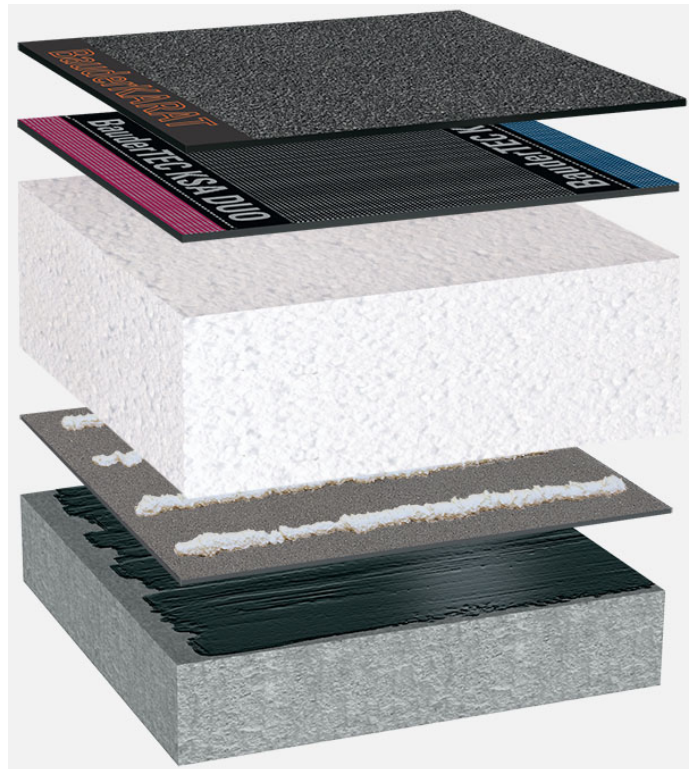

Bitumenska hidroizolacija, EPS toplinska izolacija, betonska potkonstrukcija u padu min. 2%

Završni sloj (vareni):

BauderKARAT

Prvi hidroizolacijski sloj (hladno samoljepljivi):

BauderTEC KSA DUO

Linearna odvodnja (opcionalno, nije prikazano):

EPS LES

Toplinska izolacija (lijepljena):

EPS

Ljepilo za toplinsku izolaciju:

Bauder LJEPILO U PJENI

Parna brana (varena):

BauderFLEX DNA

Prednamaz:

Burkolit V

Prikazani sustav ravnog krova predstavlja našu preporuku na temelju odabranih parametara. Specifičnosti i zahtjevi konkretnog objekta nisu uzeti u obzir. Ova preporuka ne zamjenjuje konzultacije s Bauder tehničko-prodajnim savjetnicima ili tehničkom službom.

Bilješke:

Sustav: BG_EPS-P_K_01

Izrađeno na Bauder Flachdach-Navigatorsu (www.bauder-navigator.hr)